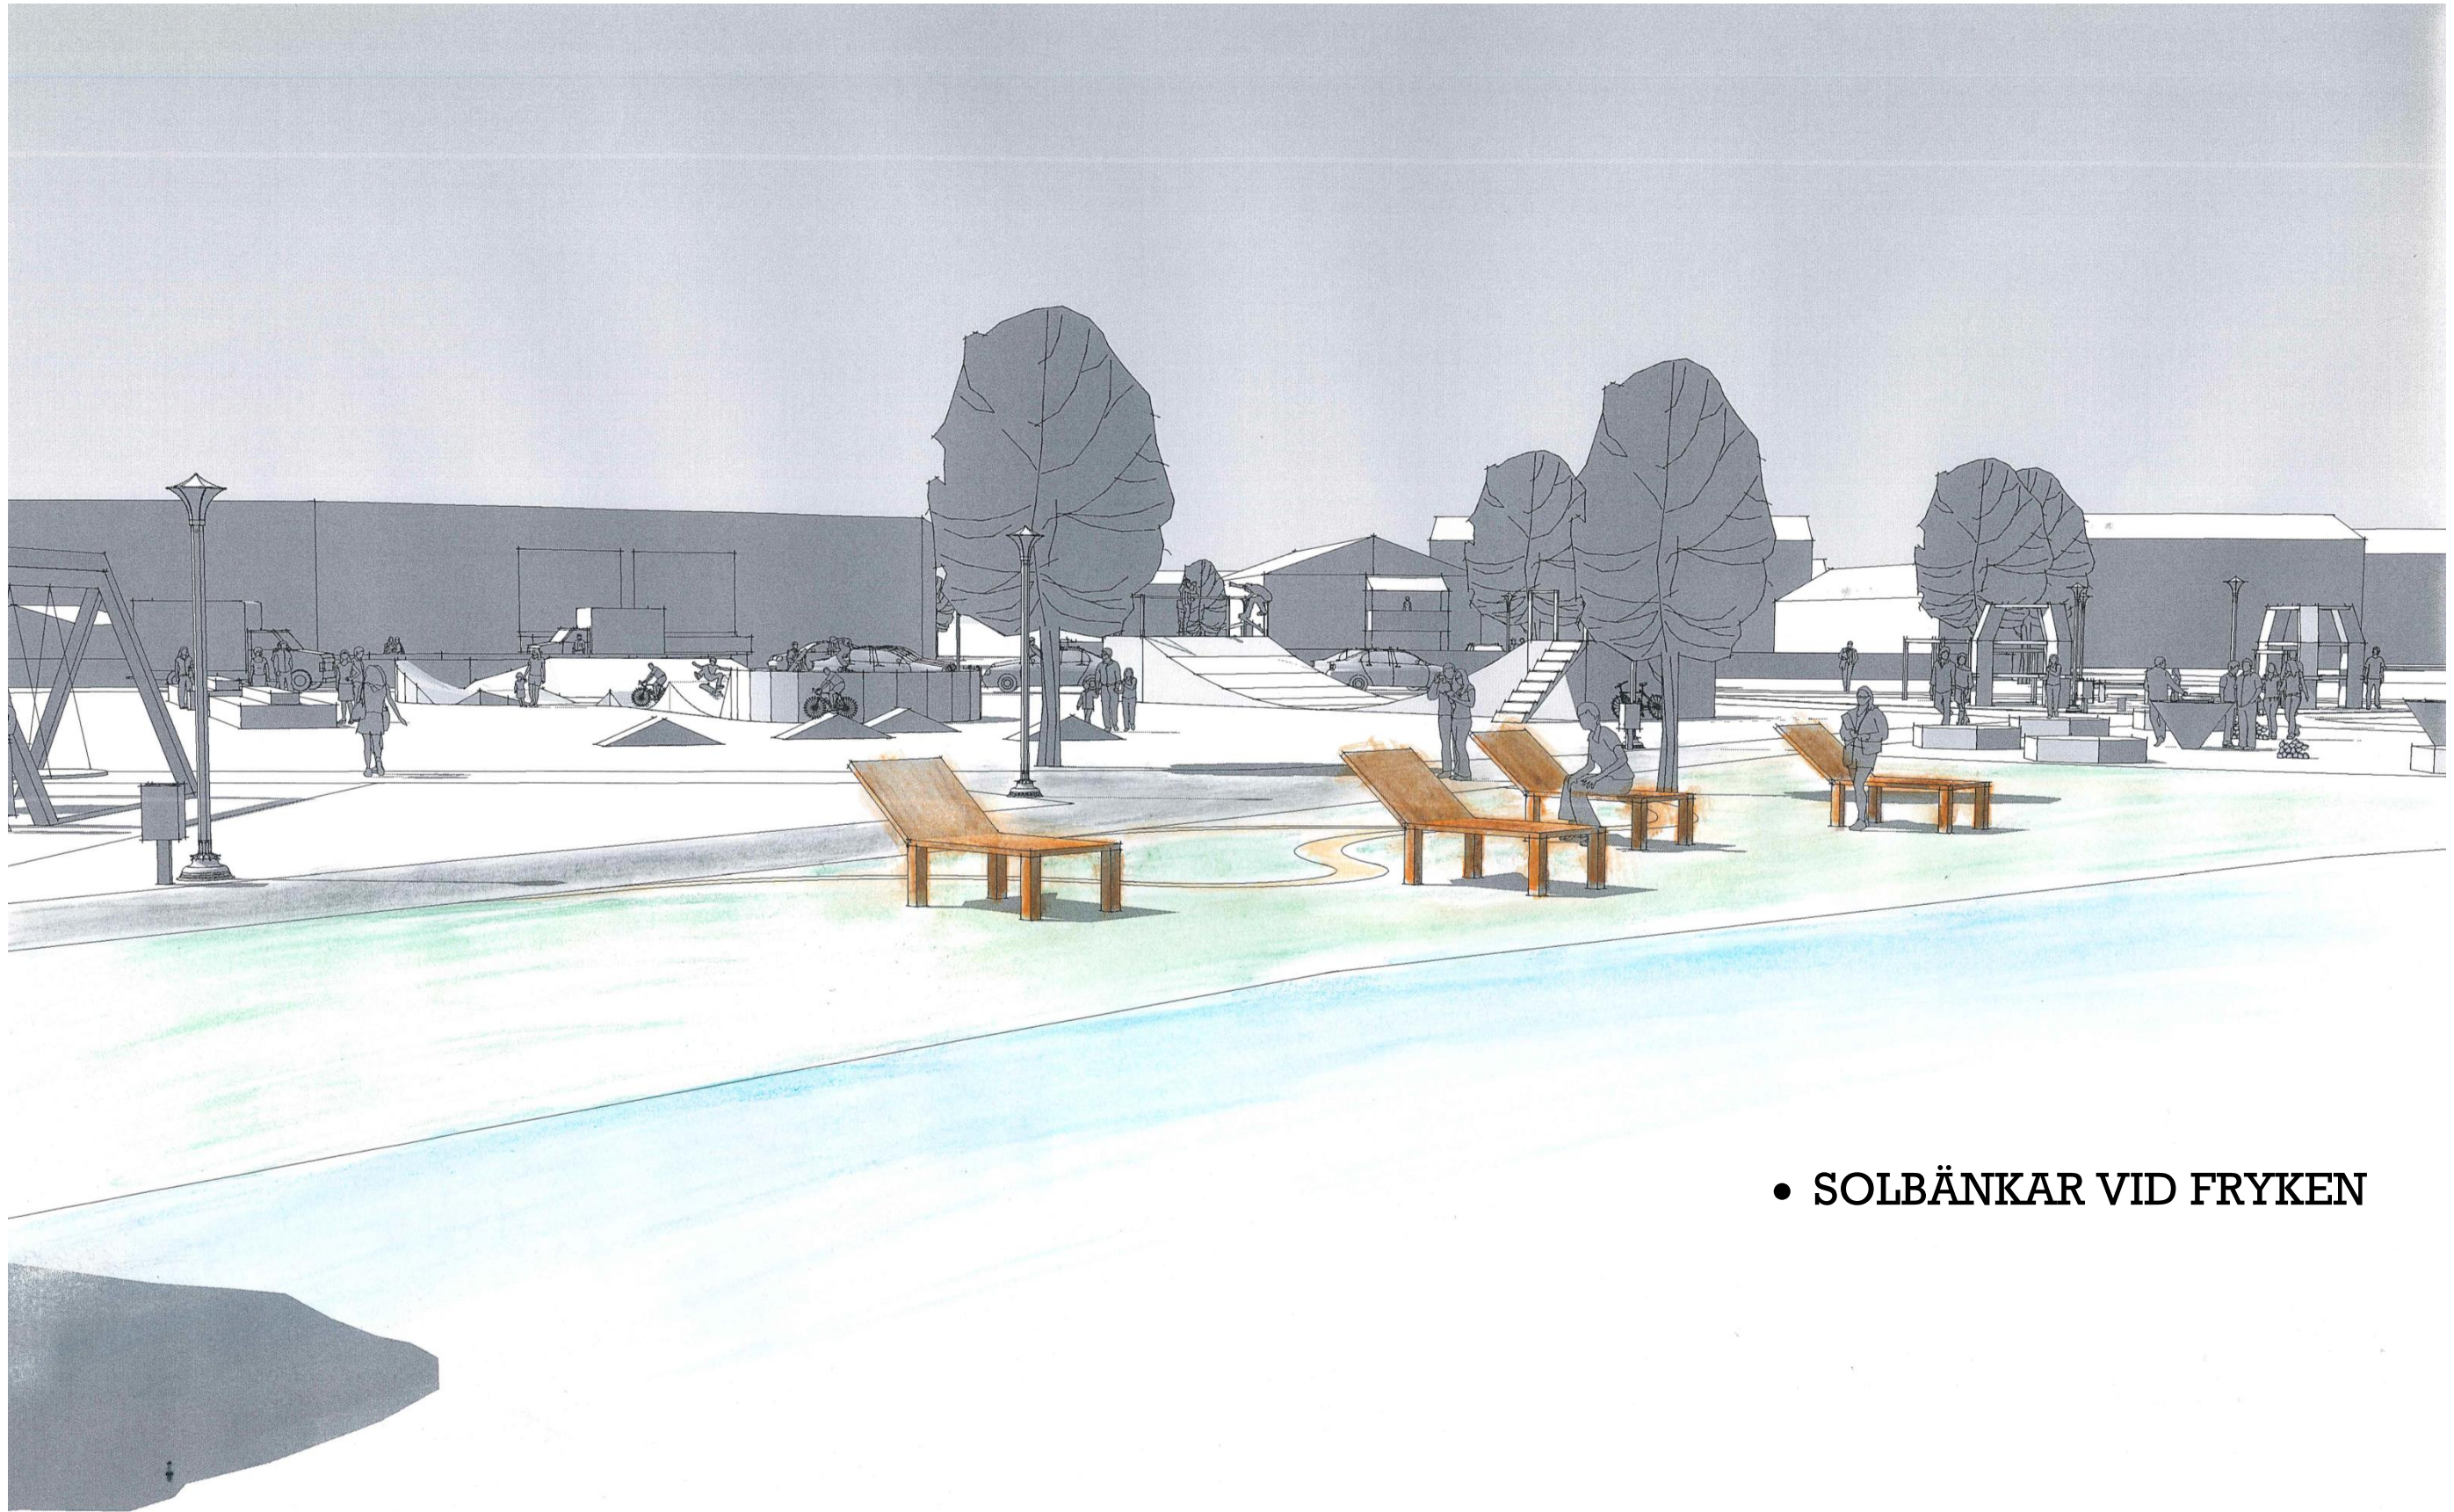

## Sagolika Sunne 2.0

- Sittplatser vid pumptrack.
- Ny skateramp i anslutning.

• ENKLARE UTEGYM

• SOLBÄNKAR VID FRYKEN

- ENTRÈ – SAGOLIKA SUNNE
- SOLROSALLÈ

- FLYTBRYGGA
- ANSLUTANDE STIG
- SITTPLATS

• GRILLPLATS