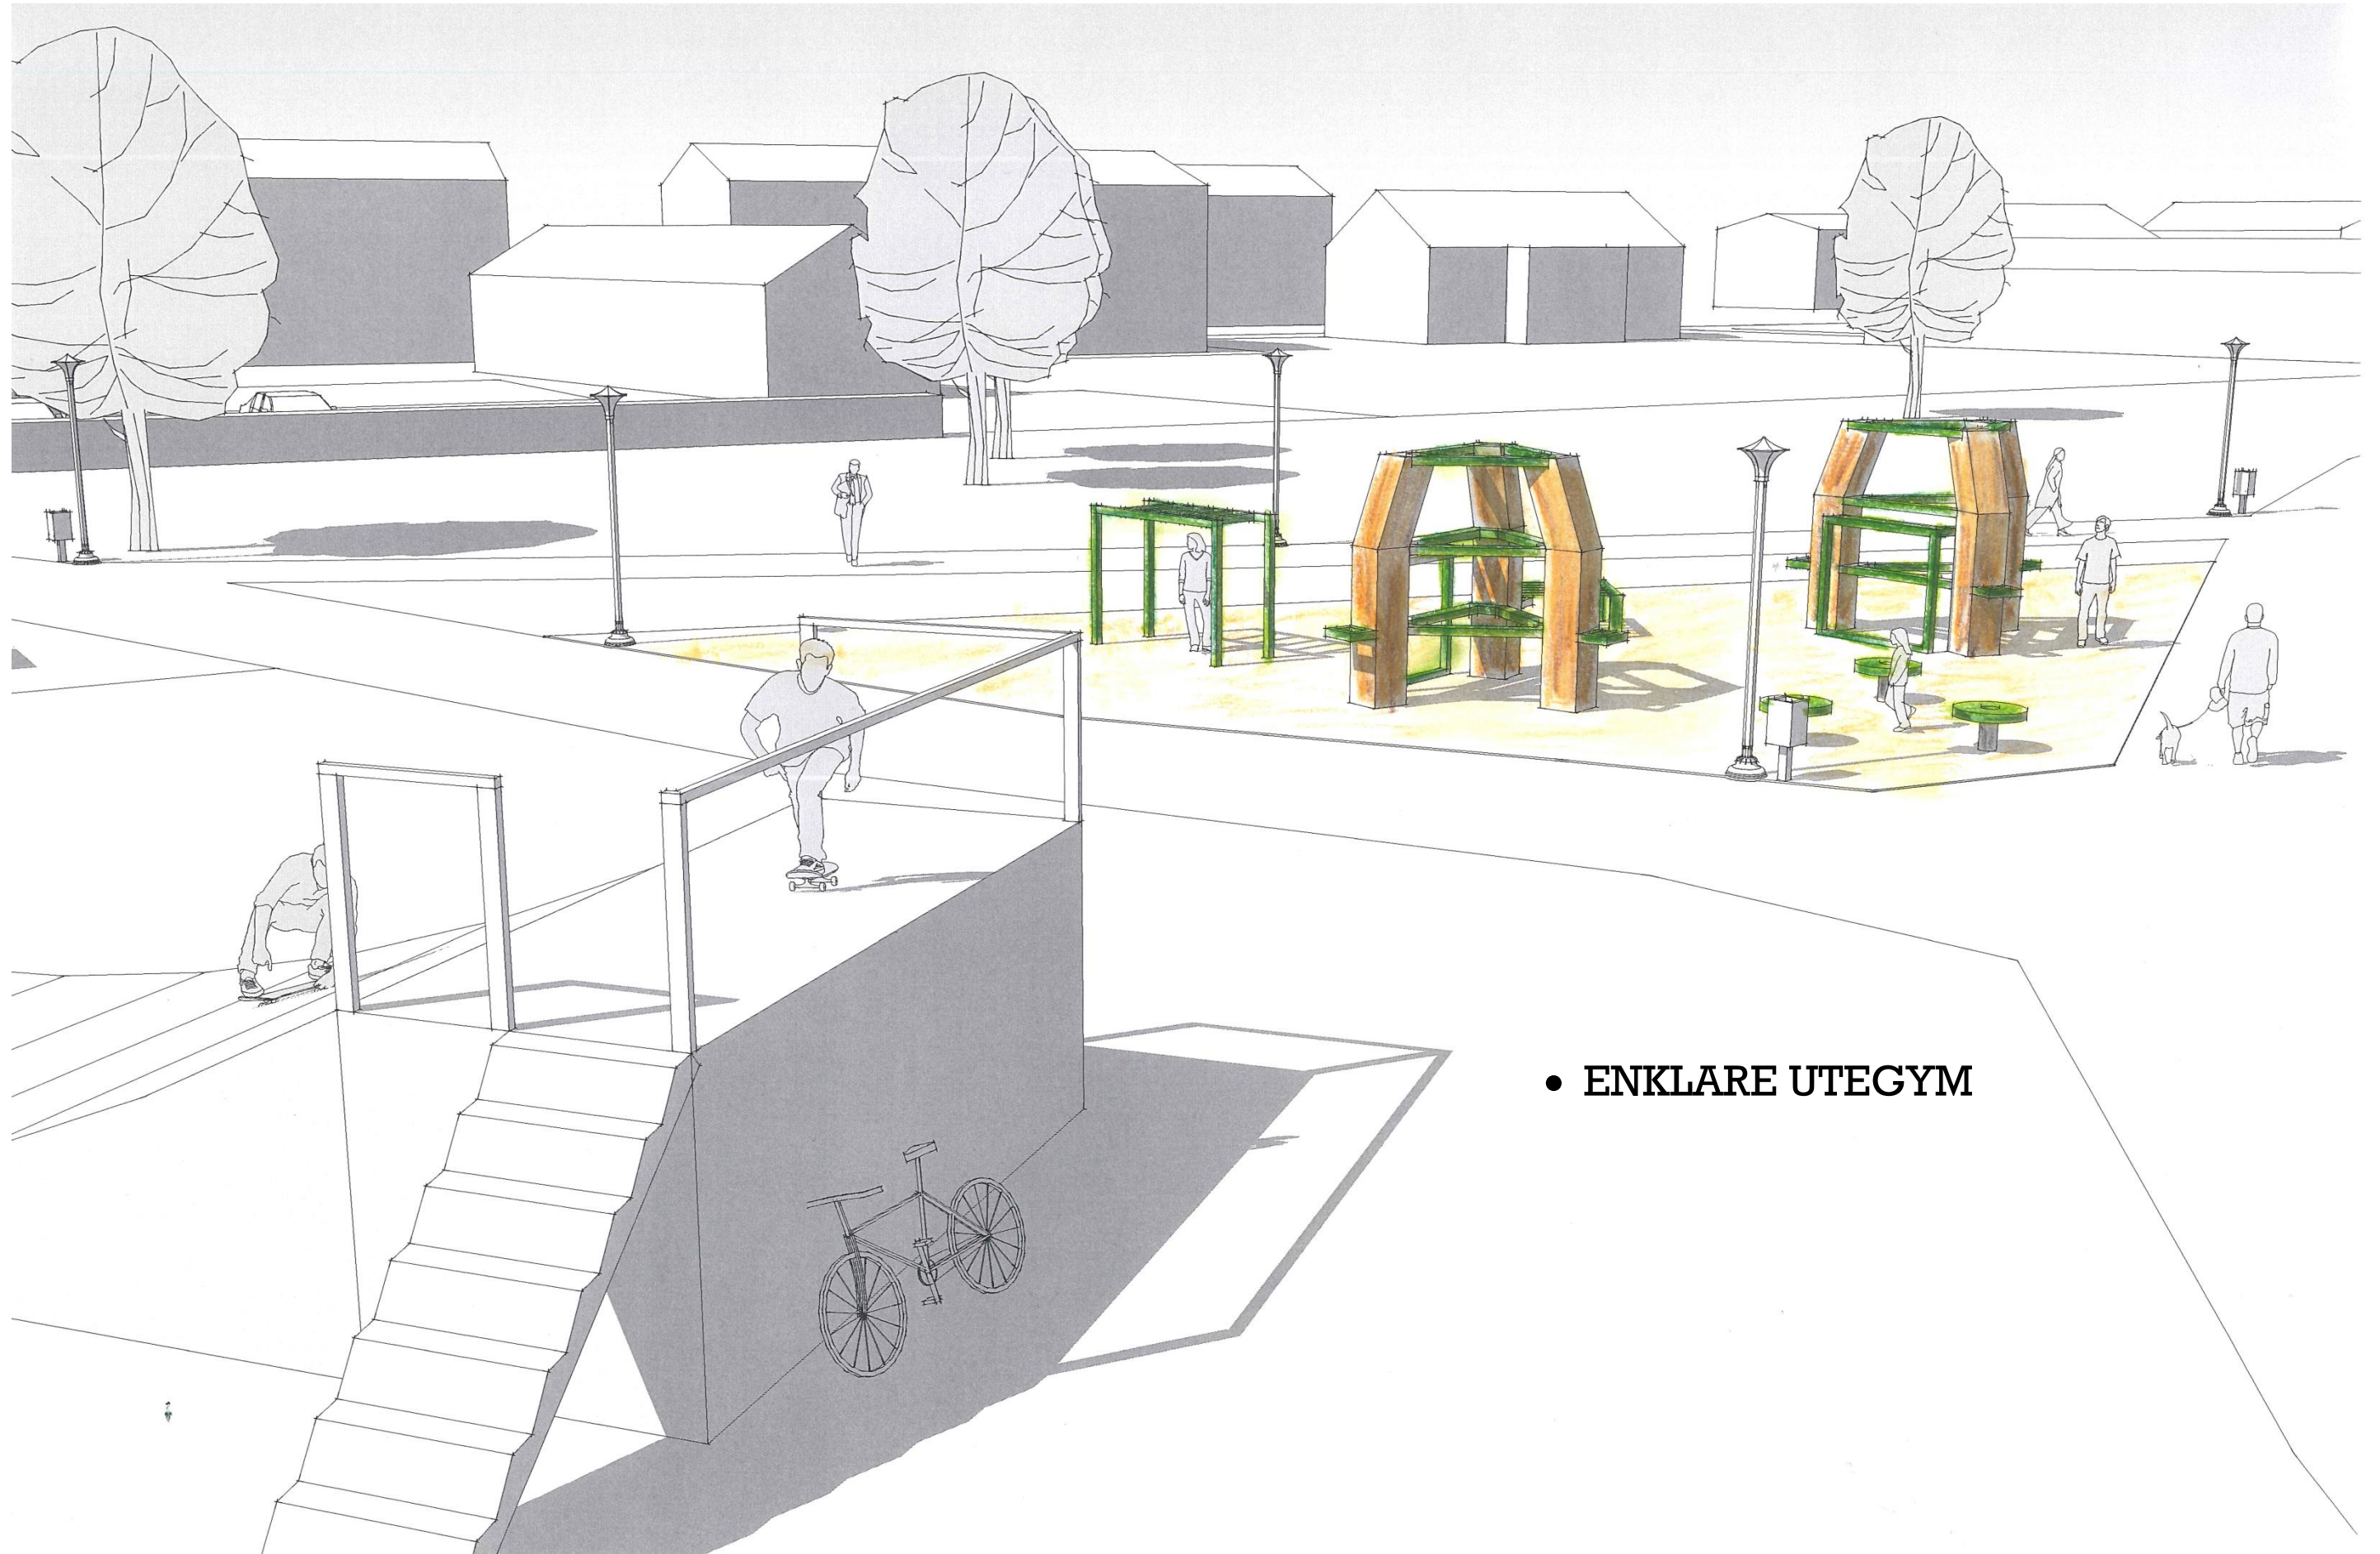

## Sagolika Sunne 2.0

- Sittplatser vid pumptrack.
- Ny skateramp i anslutning.

• ENKLARE UTEGYM

• SOLBÄNKAR VID FRYKEN

- ENTRÈ – SAGOLIKA SUNNE
- SOLROSALLÈ

- FLYTBRYGGA
- ANSLUTANDE STIG
- SITTPLATS

• GRILLPLATS