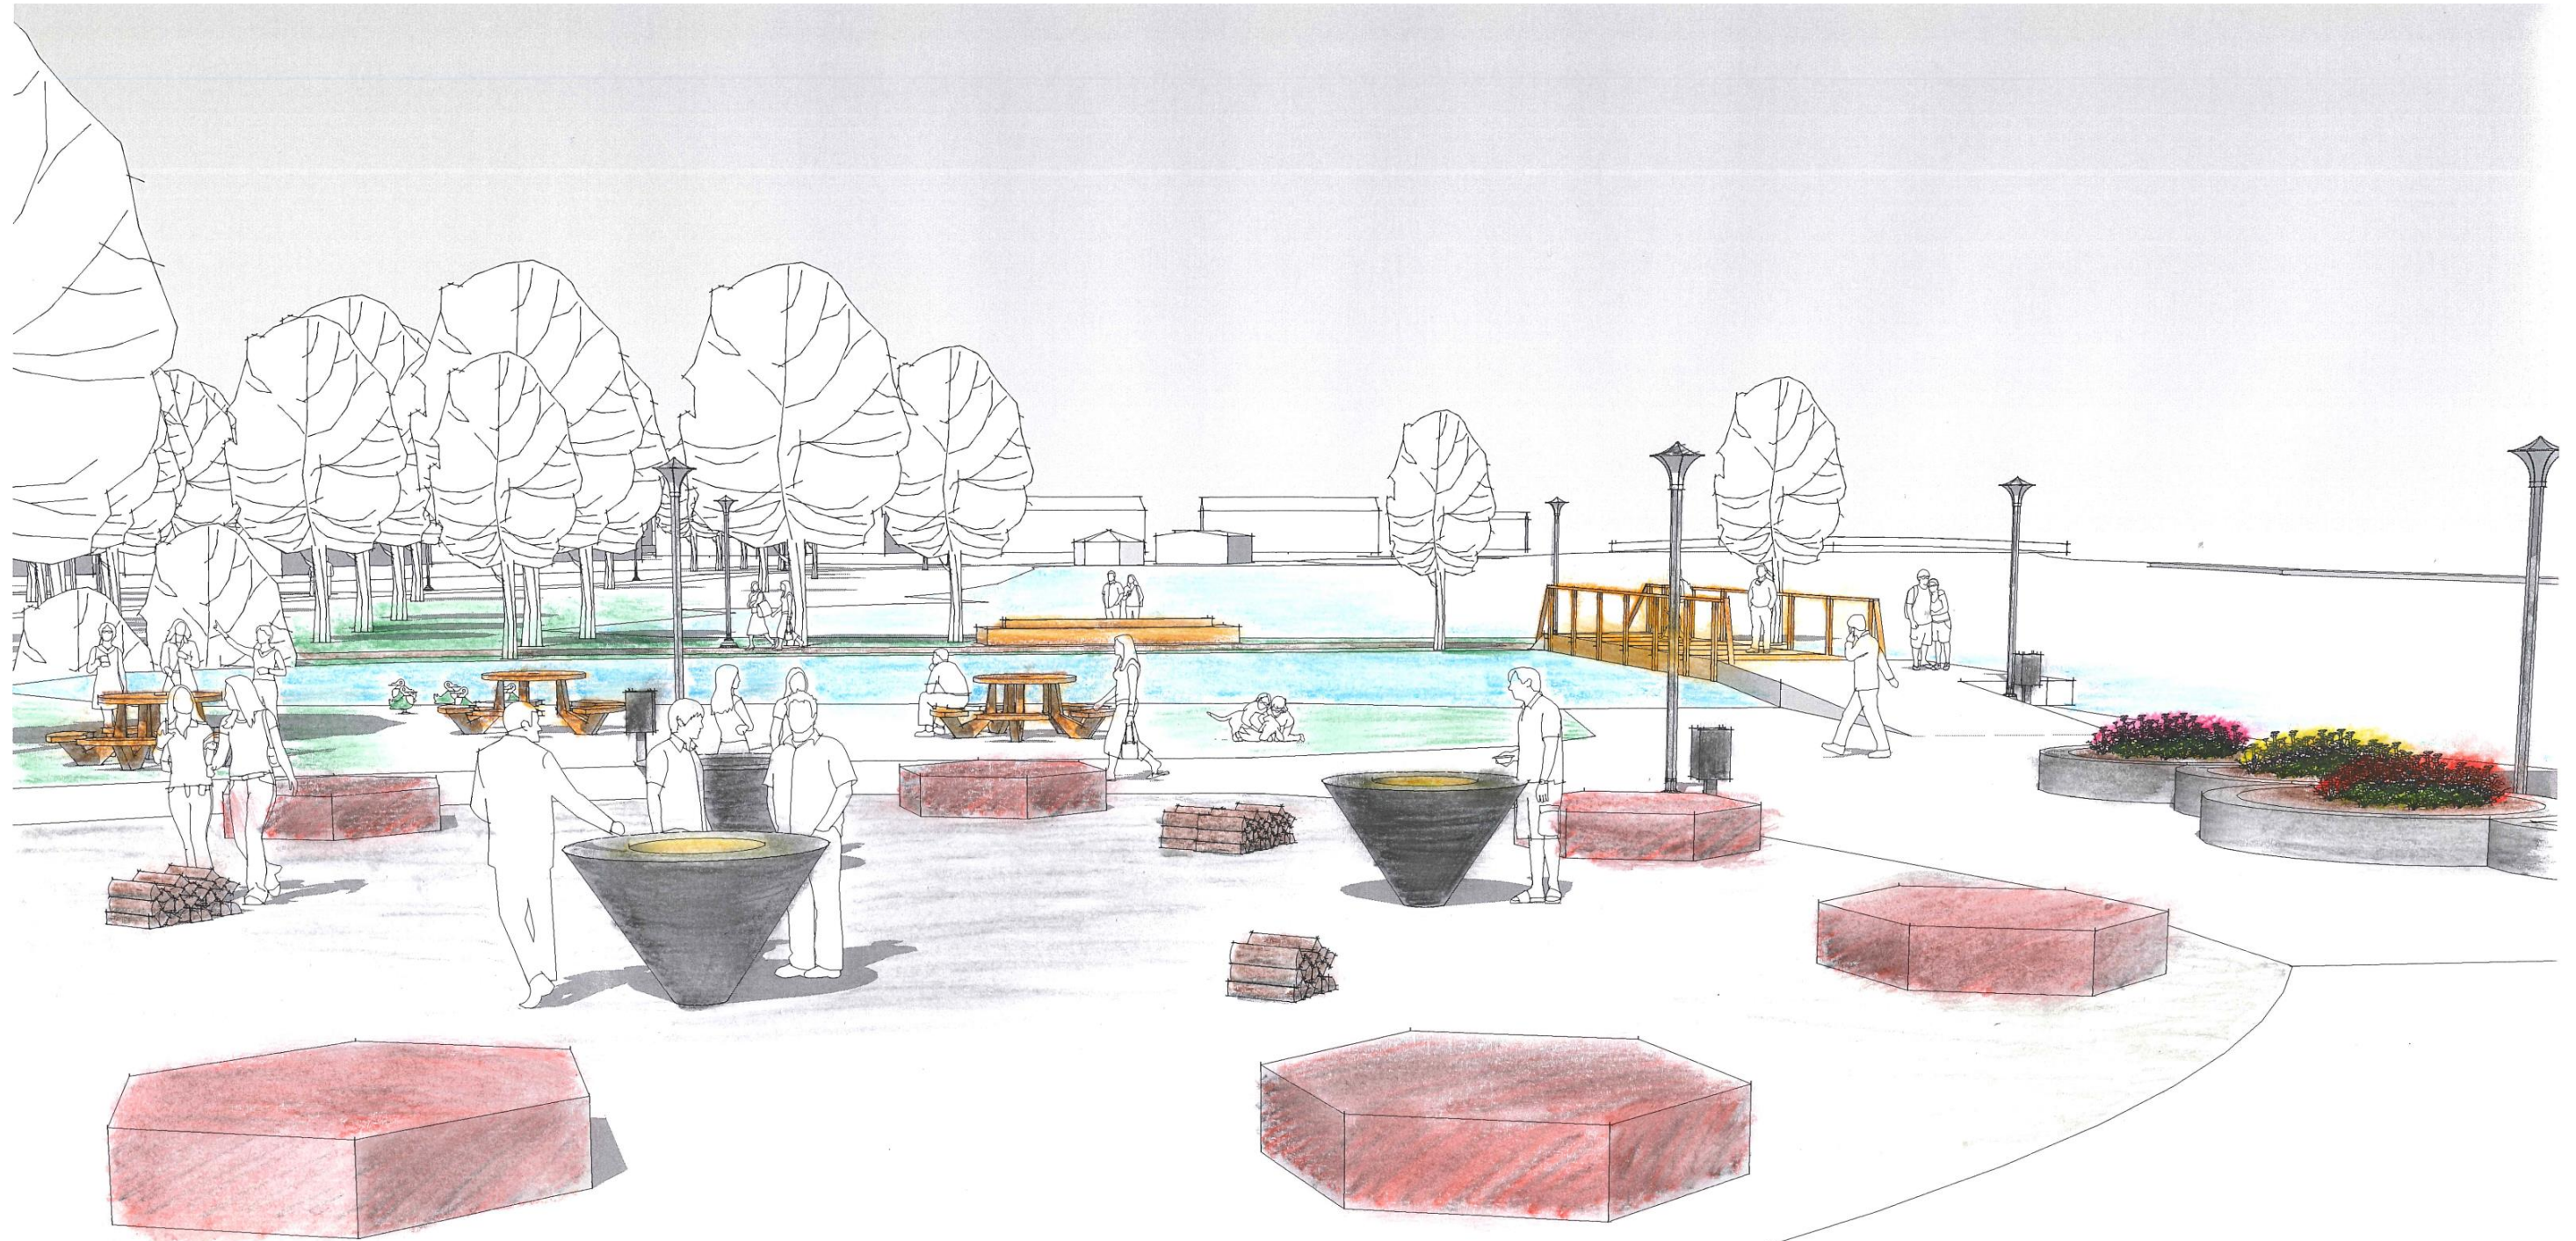

## Sagolika Sunne 2.0

- Sittplatser vid pumptrack.
- Ny skateramp i anslutning.

• ENKLARE UTEGYM

• SOLBÄNKAR VID FRYKEN

- ENTRÈ – SAGOLIKA SUNNE
- SOLROSALLÈ

- FLYTBRYGGA
- ANSLUTANDE STIG
- SITTPLATS

• GRILLPLATS