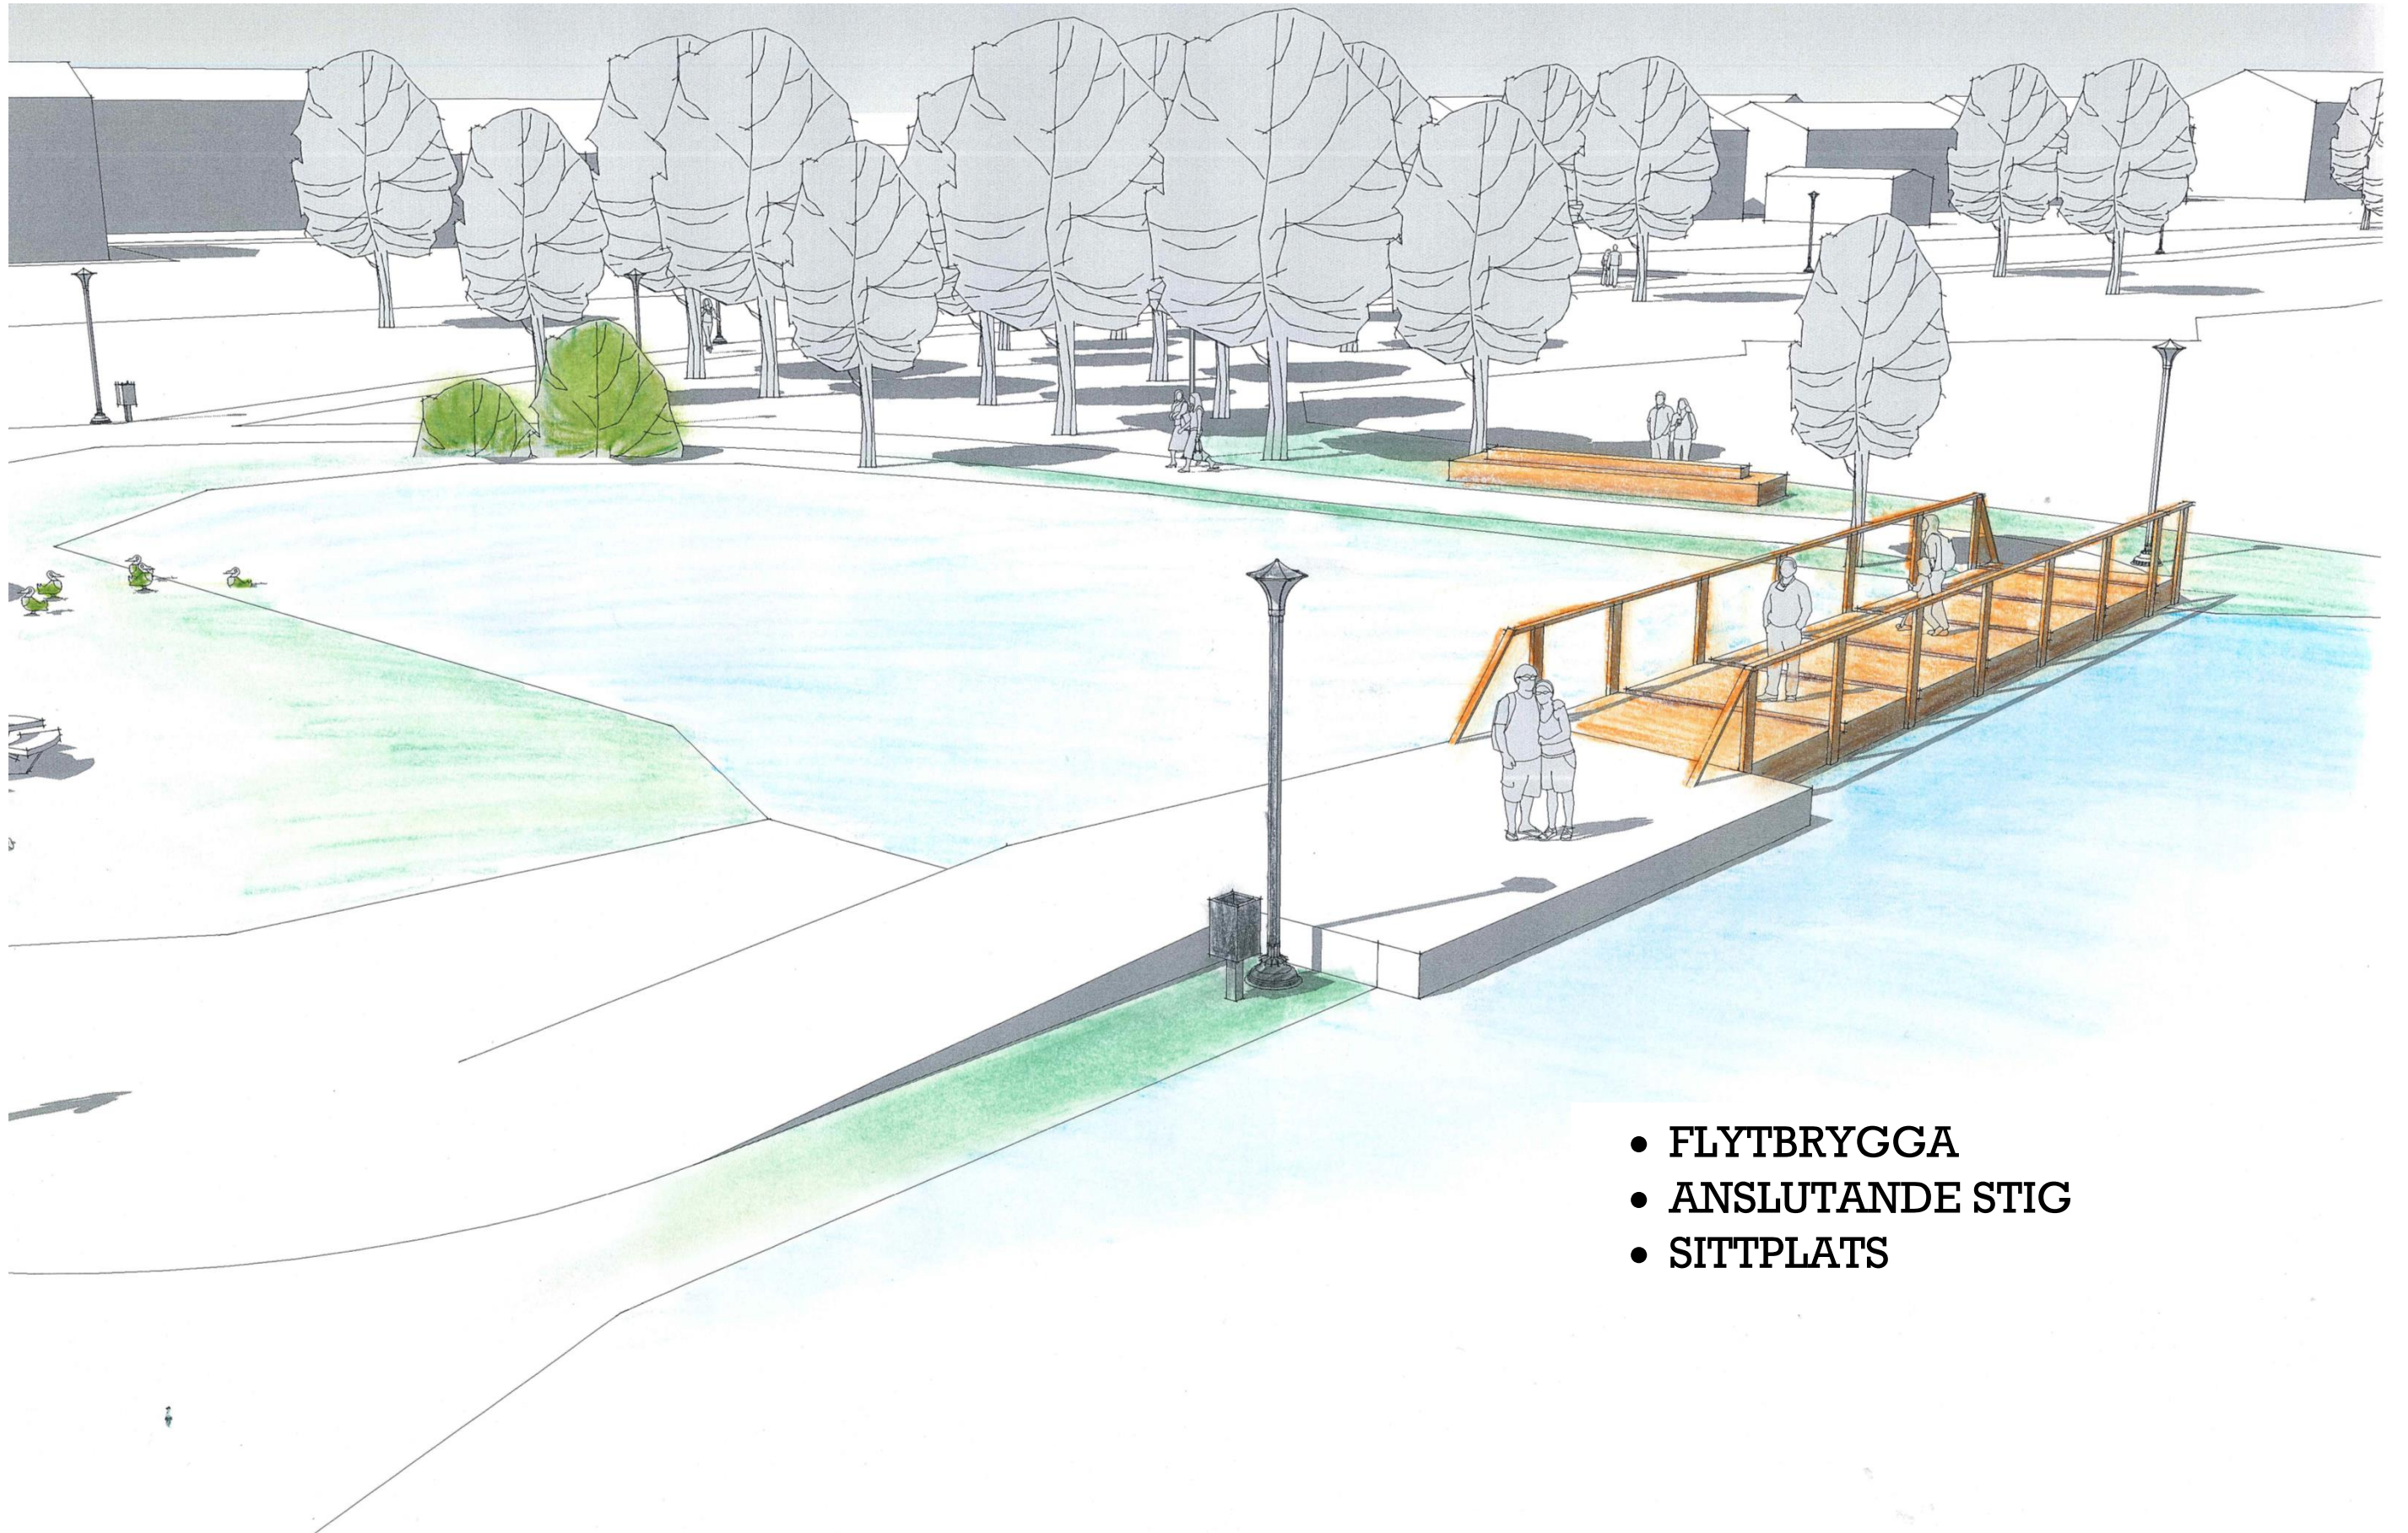

## Sagolika Sunne 2.0

- Sittplatser vid pumptrack.
- Ny skateramp i anslutning.

• ENKLARE UTEGYM

• SOLBÄNKAR VID FRYKEN

- ENTRÈ – SAGOLIKA SUNNE
- SOLROSALLÈ

- FLYTBRYGGA
- ANSLUTANDE STIG
- SITTPLATS

• GRILLPLATS