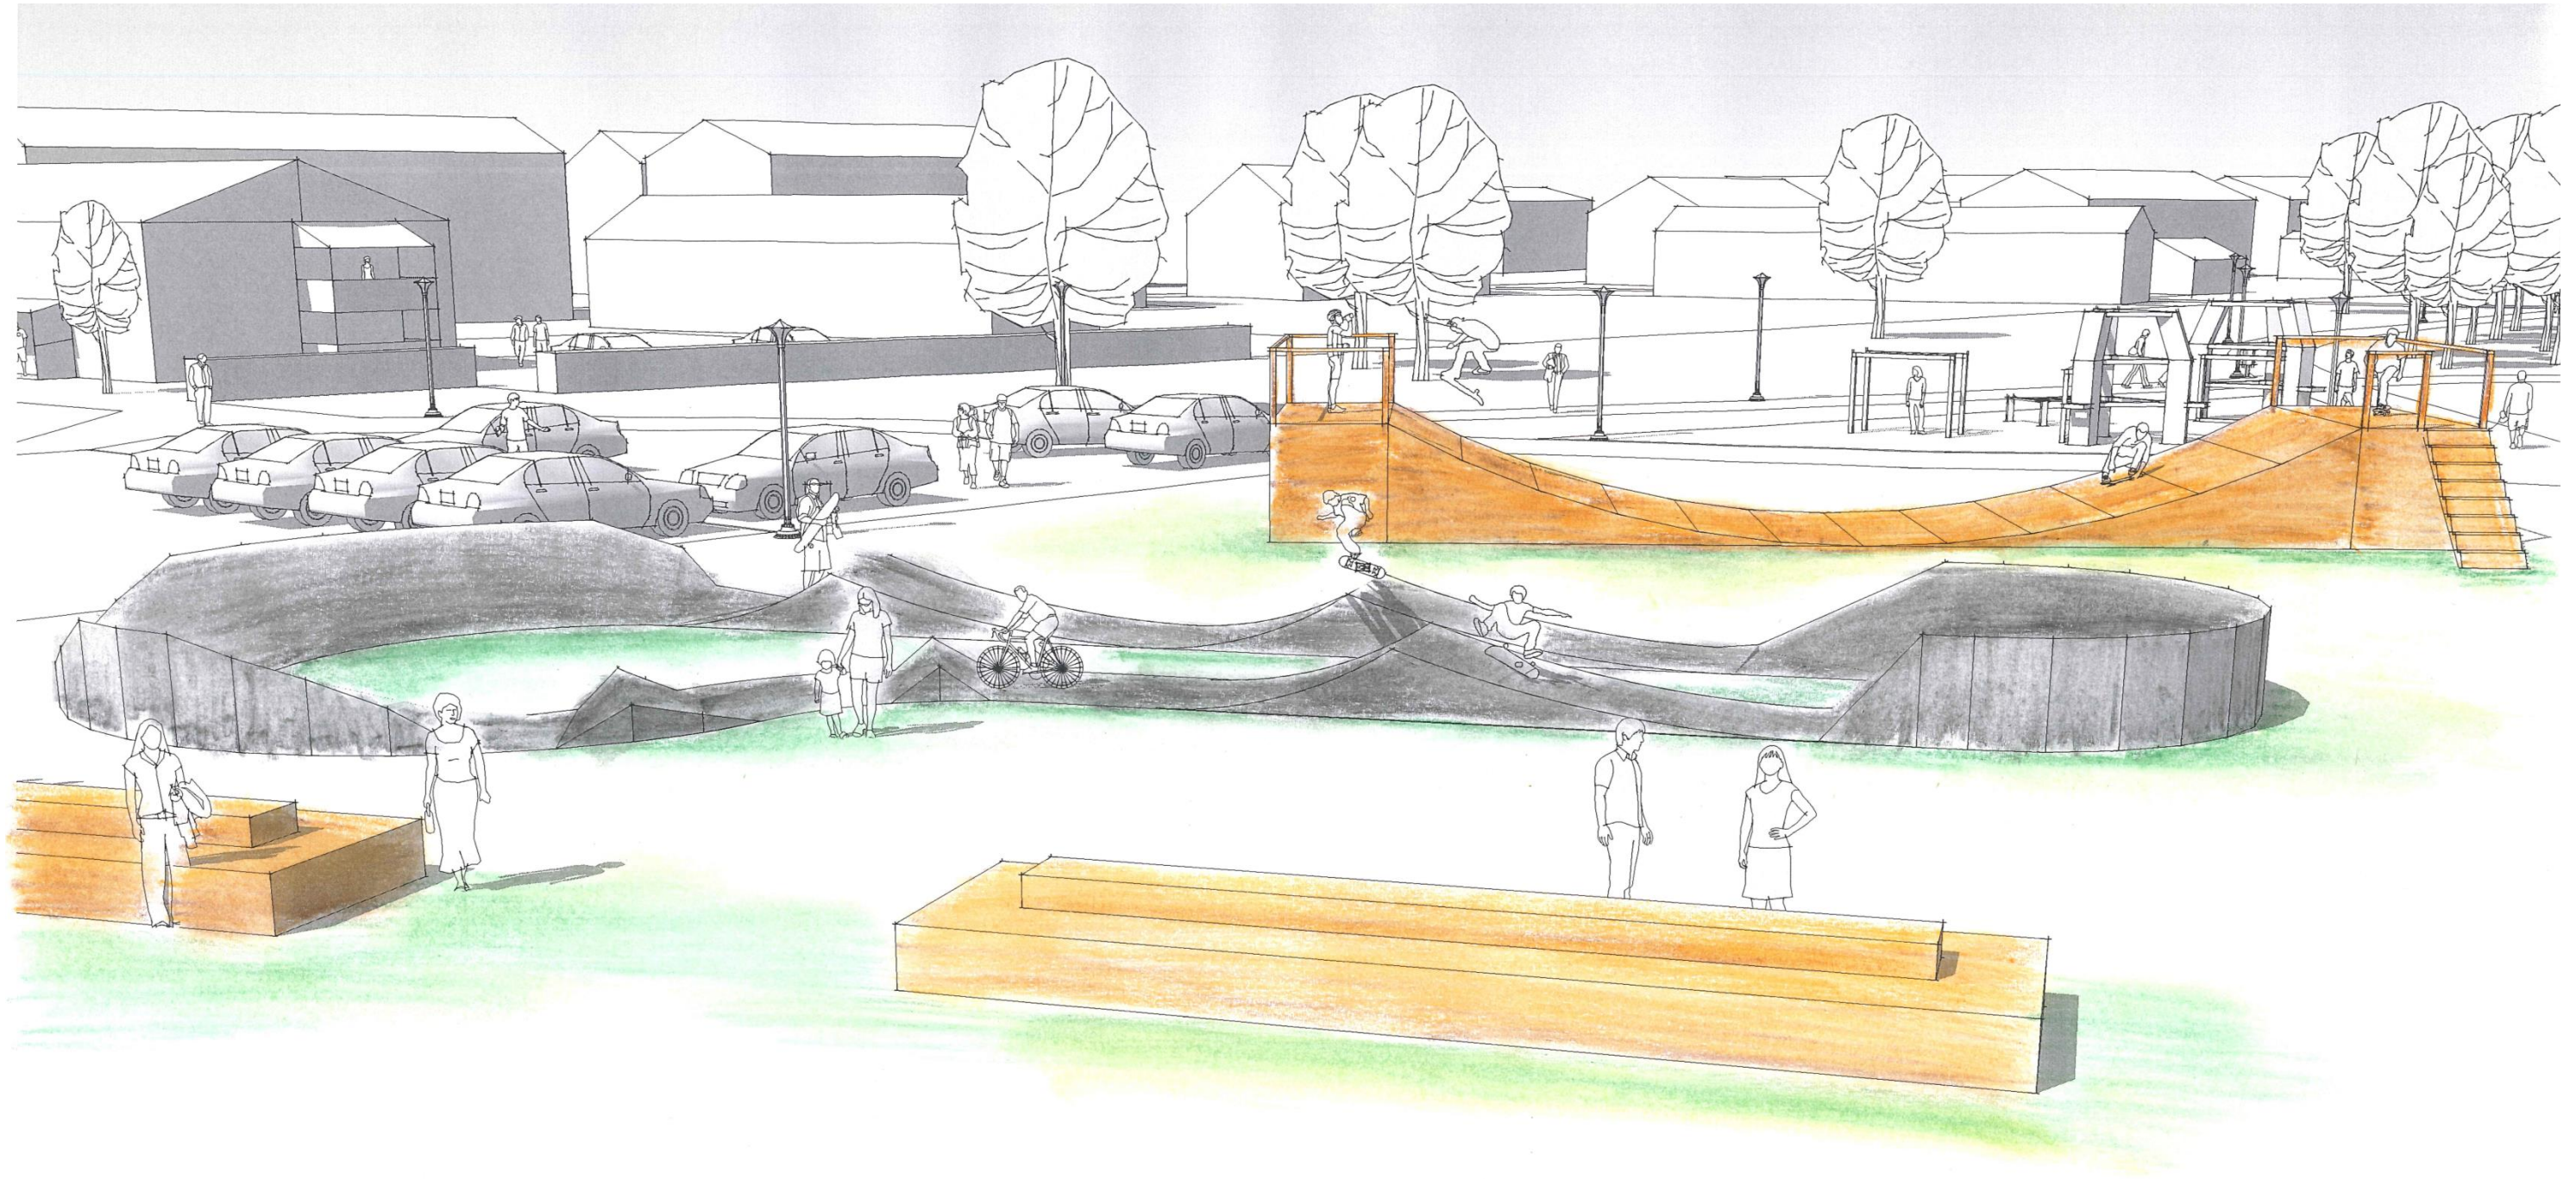

## Sagolika Sunne 2.0

- Sittplatser vid pumptrack.
- Ny skateramp i anslutning.

• ENKLARE UTEGYM

• SOLBÄNKAR VID FRYKEN

- ENTRÈ – SAGOLIKA SUNNE
- SOLROSALLÈ

- FLYTBRYGGA
- ANSLUTANDE STIG
- SITTPLATS

• GRILLPLATS